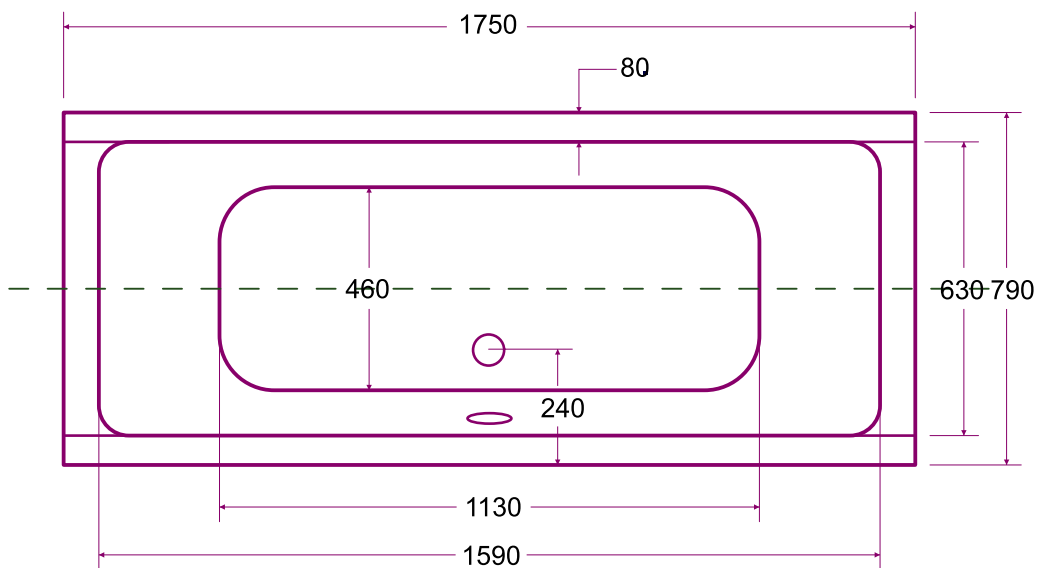

Wanna prostokątna **QUADRO** 175 x 80 cm

Więcej informacji: [www.besco.eu](http://www.besco.eu)