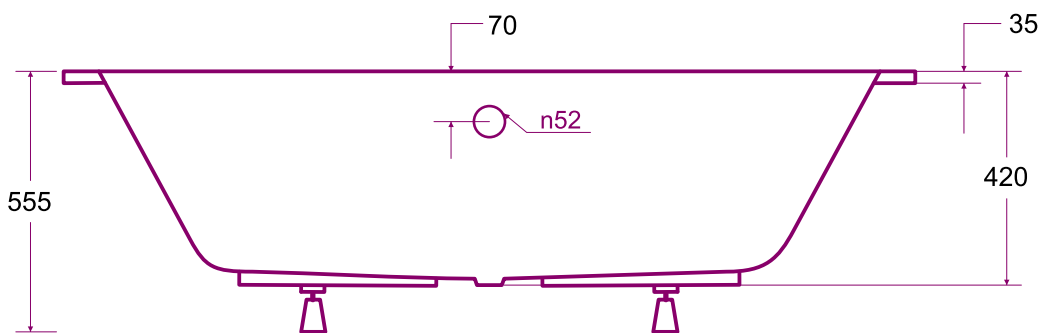

Wanna prostokątna **QUADRO** 175 x 80 cm

Więcej informacji: [www.besco.eu](http://www.besco.eu)