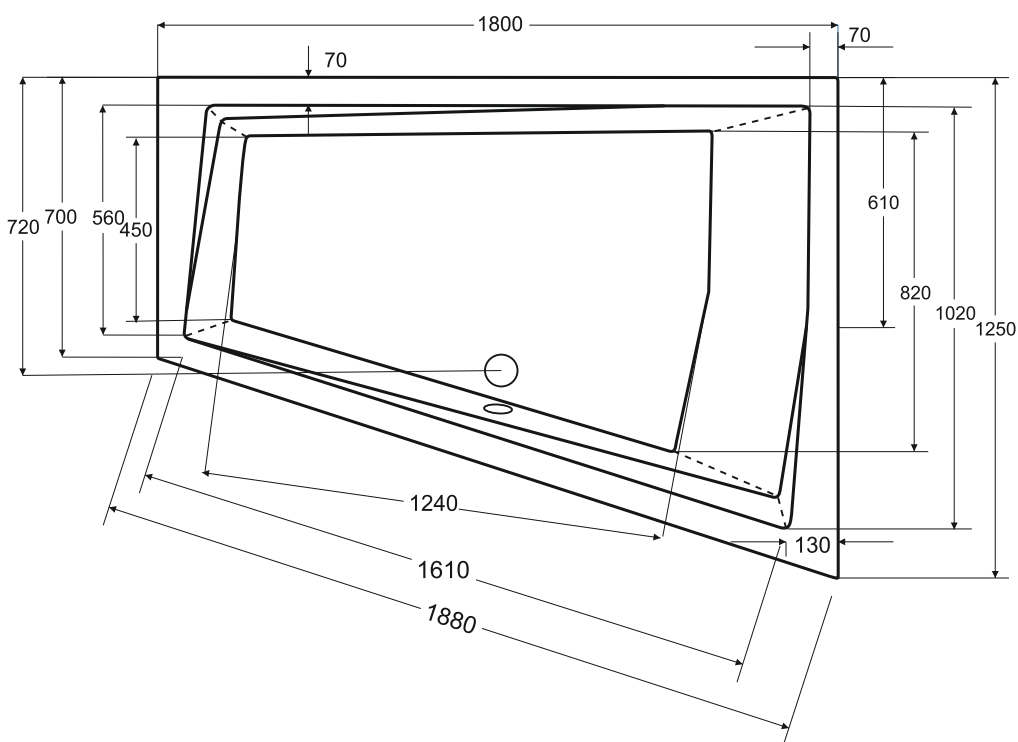

Wanna asymetryczna INTIMA DUO SLIM prawa 180 x 125 cm

Więcej informacji: [www.besco.eu](http://www.besco.eu)