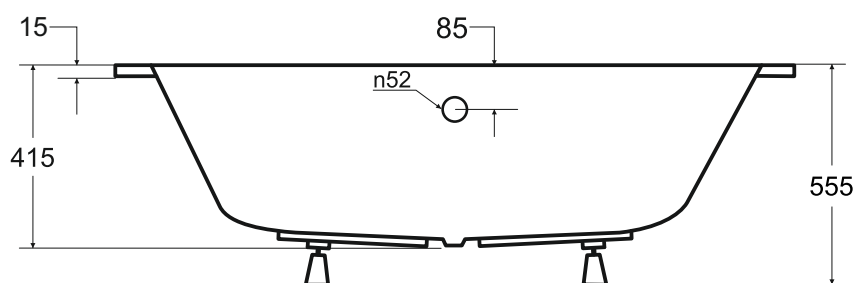

Wanna asymetryczna INTIMA DUO SLIM prawa 180 x 125 cm

Więcej informacji: [www.besco.eu](http://www.besco.eu)