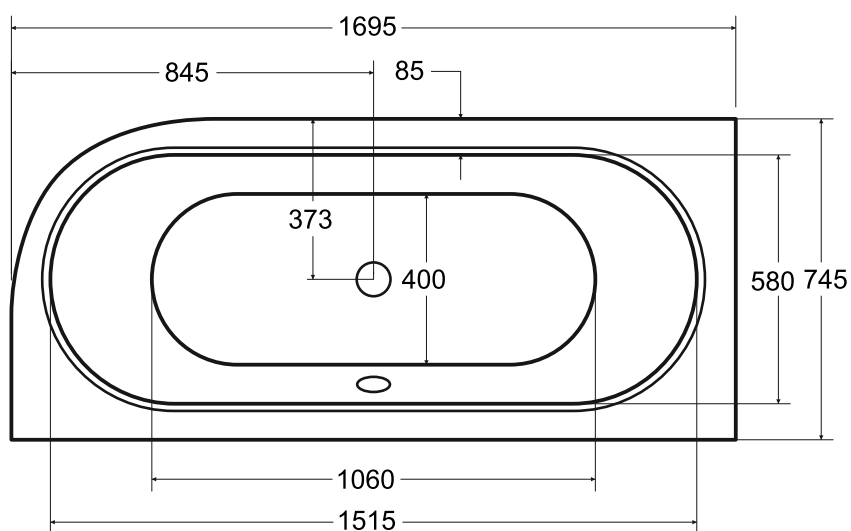

besco Wanna asymetryczna **AVITA SLIM** lewa 170 x 75 cm

Więcej informacji: www.besco.eu

besco