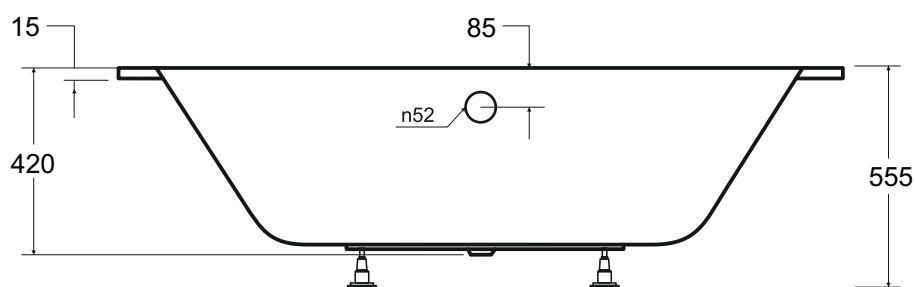

besco Wanna asymetryczna **AVITA SLIM** lewa 170 x 75 cm

Więcej informacji: www.besco.eu

besco