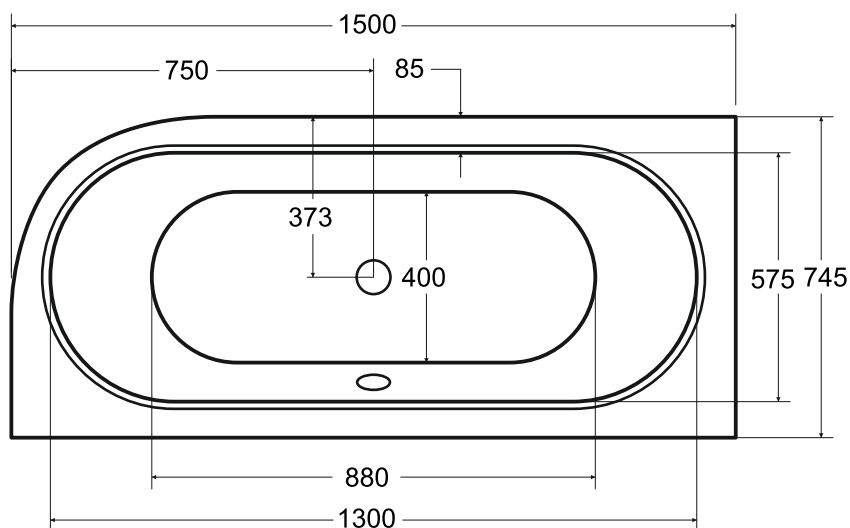

Wanna asymetryczna **AVITA SLIM** lewa 150 x 75 cm

Więcej informacji: www.besco.eu