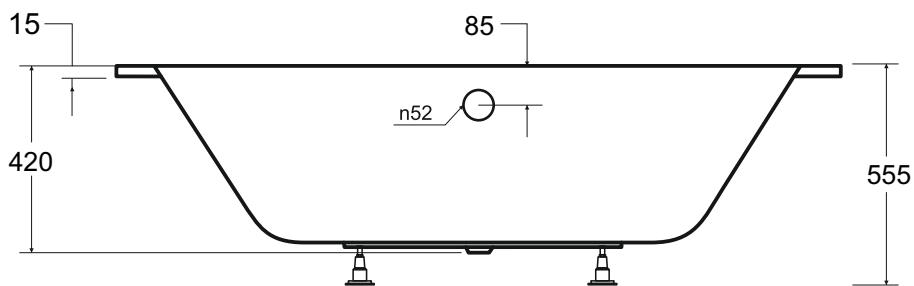

Wanna asymetryczna **AVITA SLIM** lewa 150 x 75 cm

Więcej informacji: www.besco.eu